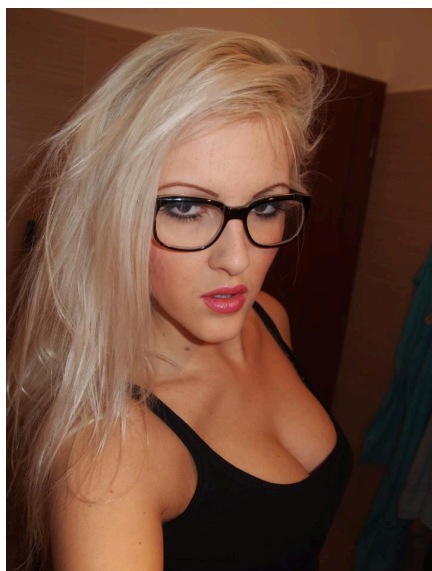

Stanislav Špiš  
PHOTOGRAPHY  
[www.stanislavspis.sk](http://www.stanislavspis.sk)

**ID:** [2264](#)

Edina Bihariová

**rok narodenia:**

1989

**kraj:**

Bratislavský

**výška:**

176 cm

**váha:**

65 kg

**konfekcie:**

0

**prsia:**

95 cm

**pas:**

66 cm

**boky:**

91 cm

**obuv:**

3940

**Vlasy:**

Blond

**oči:**